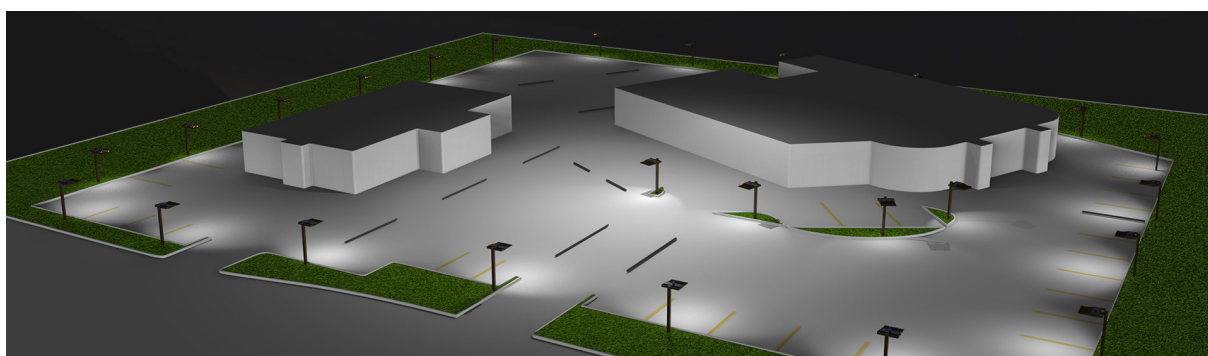

Veřejné osvětlení BL-FL15

Popis

Venkovní veřejné svítidlo BL-FL15 je vhodné pro osvětlení exteriéru i nasvícení reklamních ploch na stěnách.

Díky otočnému kloubu můžete svítidla nasměrovat přesně tak, jak potřebujete.

Svítidla BL-FL15 jsou dostupná s různými typy optických čoček pro docílení optimálního rozptýlení světla.

Svítidla jsou konstruována pro celoroční venkovní použití. Jsou vhodná pro montáž na sloupy veřejného osvětlení, můžete je tedy využít jak v ulicích tak na sportovištích, parkovištích nebo jednotlivě jako nasvícení reklamních ploch na budovách.

Best-LED[®]
led light company

Úhel dopadu

Technické parametry

Model	BL-FL15-50W	BL-FL15-100W	BL-FL15-150W	BL-FL15-200W	BL-FL15-300W
Výkon	50W	100W	150W	200W	300W
Typ ipu	SMD				
Svitivost	6 750 lm	13 500 lm	20 250 lm	27 000 lm	40 500 lm
Teplota sv tla	5000K (voliteln 3000K, 4000K)				
Úhel dopadu	F00801, F01601, F01602, F01603, F01604, F01605, F01606				
Vstupní nap tí	100 - 240 V AC				
Frekvence	50 / 60 Hz				
Rozm ry	314x240x63mm	418x330x77mm	451x330x77	494x395x87mm	567x465x97mm
Váha	2,6 kg	3,9 kg	4,5 kg	6,3 kg	9,5 kg
Úrove krytí	IP65				
Životnost	> 50 000 hodin				
Záruka	5 let				