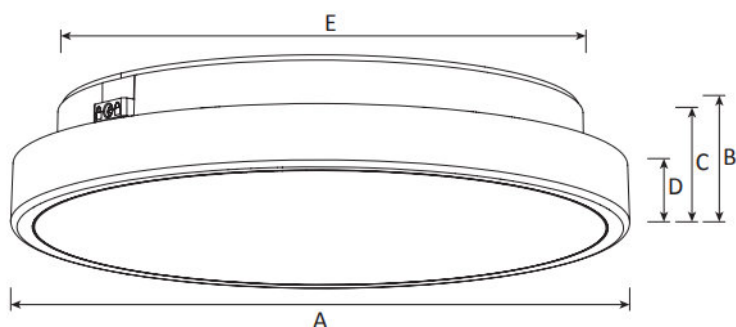

Minimalistický design svítidel je vhodný pro osvětlování prostor, celkovou atmosféru místnosti můžete dotvořit zvolením různých barevných teplot svítidla.

Technické parametry

Model	BL-AL85-10W	BL-AL85-18W	BL-AL85-24W
Výkon	10W	18W	24W
Typ ipu	SMD		
Svítivost	980 lm	1 550 lm	2 170 lm
Teplota sv tla	5000K (voliteln 3000K, 4000K)		
Úhel dopadu	110°		
Vstupní nap tí	200 - 240 V AC		
Frekvence	50 / 60 Hz		
Rozm ry	Ø250*64	Ø300*66.5	Ø400*69
Stmívání	voliteln		
Úrove krytí	IP54		
Životnost	> 50 000 hodin		
Záruka	5 let		