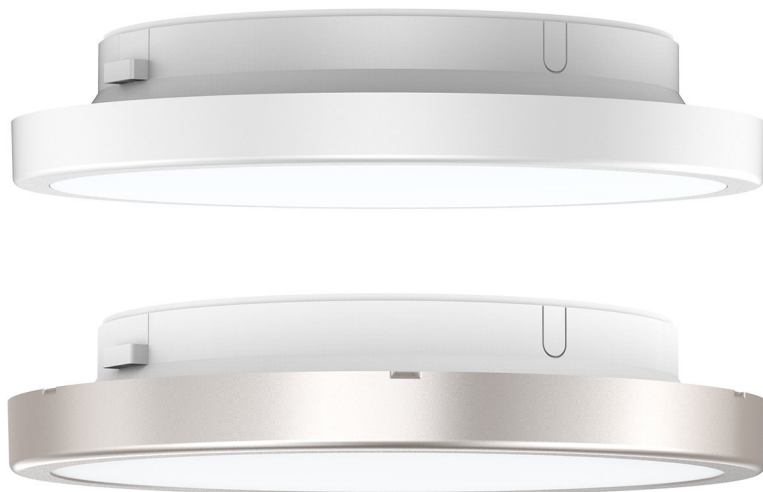

Stropní svítidla BL-AL85

Popis

Svítidla BL-AL85 jsou vhodná pro osvětlení interiérů budov, například místností nebo chodeb. Svítidla vynikají jednoduchým designem za příznivou cenu spojeným s kvalitním zpracováním a LED světelným zdrojem s životností až 50 000 hodin svícení a zárukou 5 let.

Minimalistický design svítidel je vhodný pro osvětlování prostor, celkovou atmosféru místnosti můžete dotvořit zvolením různých barevných teplot svítidla.

Technické parametry

Model	BL-AL85-10W	BL-AL85-18W	BL-AL85-24W
Výkon	10W	18W	24W
Typ ipu	SMD		
Svítivost	980 lm	1 550 lm	2 170 lm
Teplota sv tla	5000K (voliteln 3000K, 4000K)		
Úhel dopadu	110°		
Vstupní nap tí	200 - 240 V AC		
Frekvence	50 / 60 Hz		
Rozm ry	Ø250*64	Ø300*66.5	Ø400*69
Stmívání	voliteln		
Úrove krytí	IP54		
Životnost	> 50 000 hodin		
Záruka	5 let		