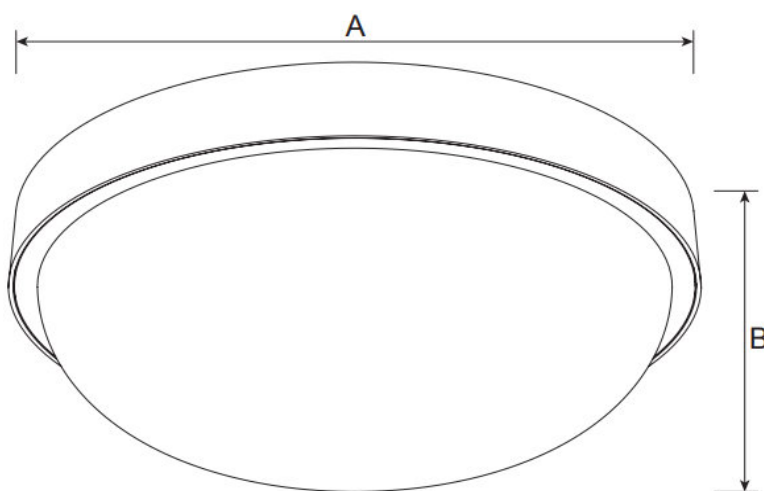

Minimalistický design svítidel je vhodný pro většinu osvětlovaných prostorů, celkovou atmosféru místnosti můžete dotvořit zvolením různých barevných teplot svítidla.

Technické parametry

Model	BL-AL71-15W
Výkon	15W
Typ ipu	SMD
Svítivost	1 285 lm
Teplota sv tla	3000K (voliteln 4000K, 5000K)
Úhel dopadu	120°
Vstupní nap tí	200 - 240 V AC
Frekvence	50 / 60 Hz
Rozm ry	Ø300*105
Stmívání	voliteln
Úroveň krytí	IP54
Životnost	> 50 000 hodin
Záruka	5 let